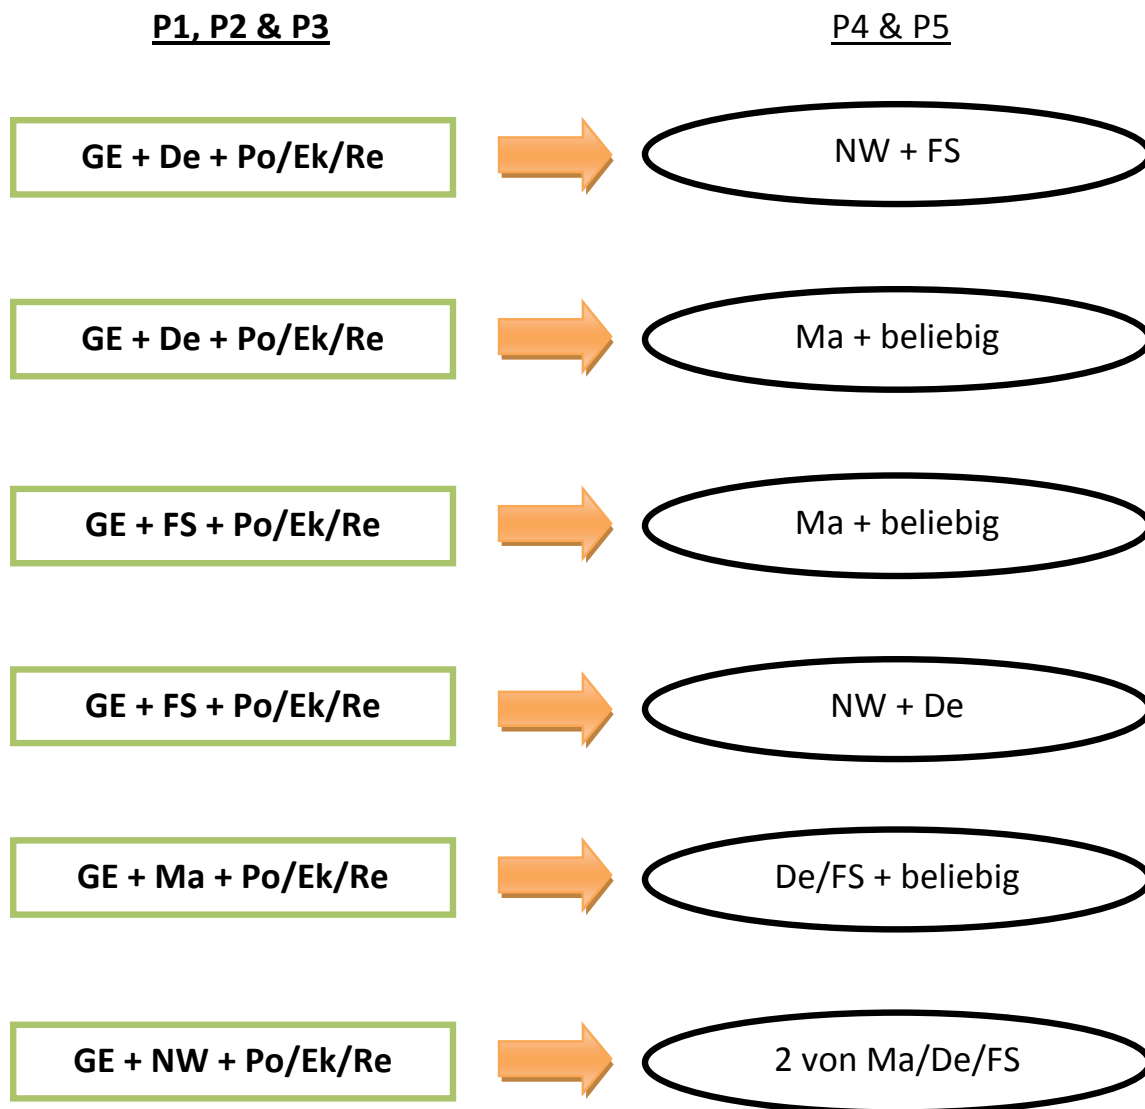

Prüfungsfachkombinationen

Gesellschaftswissenschaftlicher Schwerpunkt

/ : eines der genannten

Reihenfolge von P4 und P5 beliebig

FS: Fremdsprache B-Fach: Geschichte o. Politik-Wirtschaft o. Religion o. Erdkunde

NW: Physik o. Chemie o. Biologie beliebig.: alle genannten, Sport nur als P5 !

Kunst, Musik und Erdkunde sind in Bruchhausen-Vilsen nur im P1, P2, P3 – Bereich wählbar.

Informatik, Darstellendes Spiel und Werte u. Normen sind nicht als Prüfungsfächer wählbar.