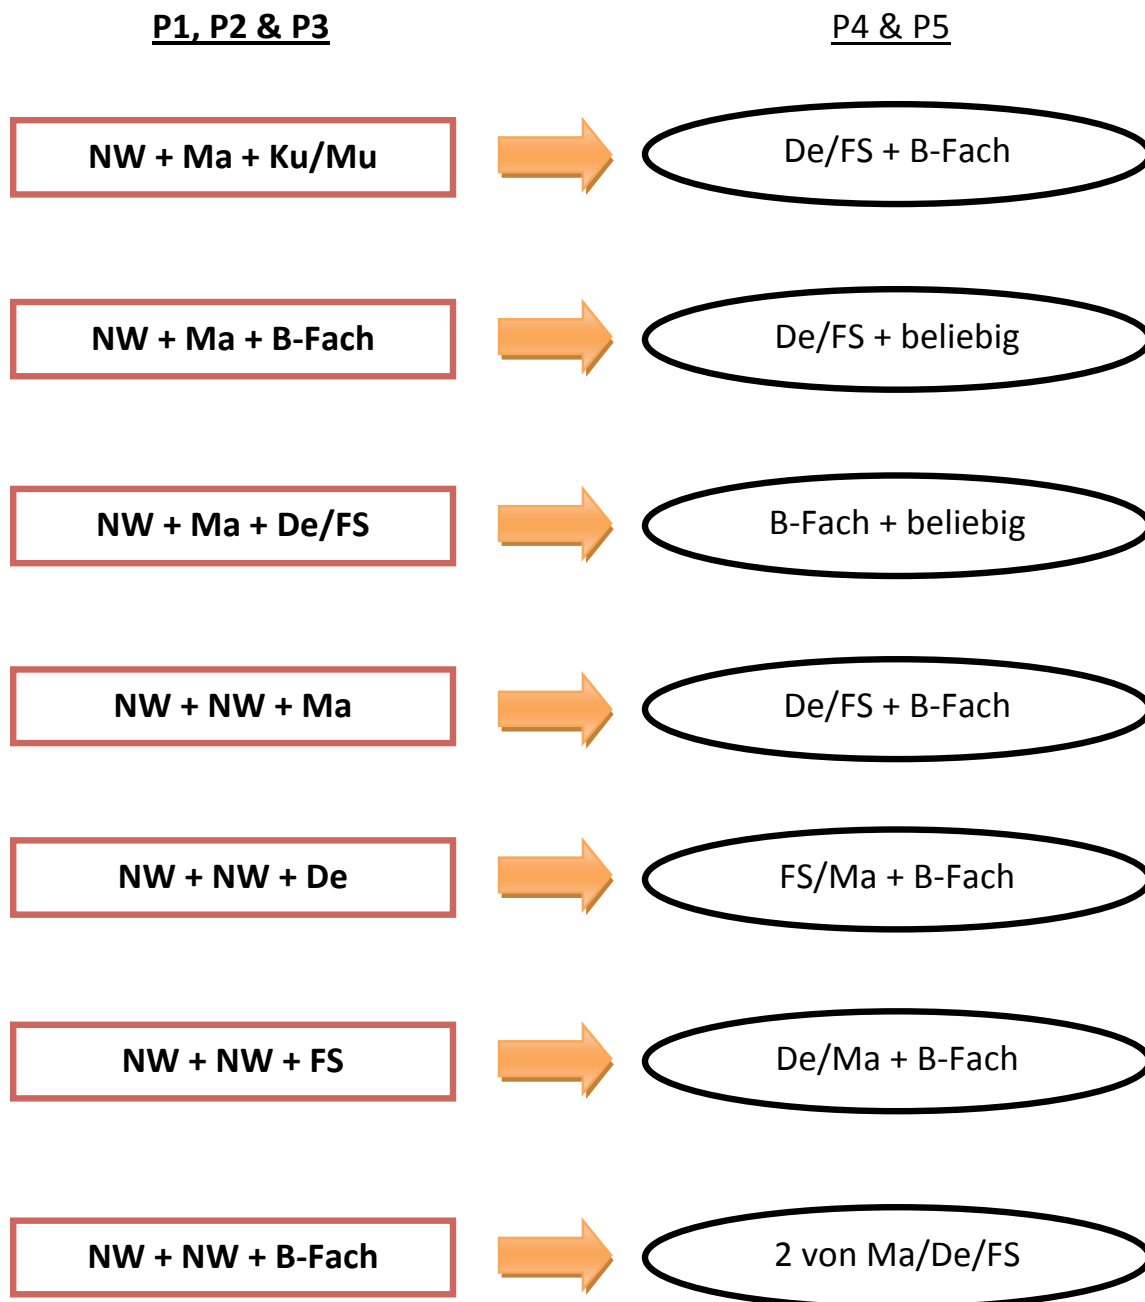

Prüfungsfachkombinationen

Naturwissenschaftlicher Schwerpunkt

/ : eines der genannten

Reihenfolge von P4 und P5 beliebig

FS: Fremdsprache B-Fach: Geschichte o. Politik-Wirtschaft o. Religion o. Erdkunde

NW: Physik o. Chemie o. Biologie beliebig.: alle genannten, Sport nur als P5 !

Kunst, Musik und Erdkunde sind in Bruchhausen-Vilsen nur im P1, P2, P3 – Bereich wählbar.

Informatik, Darstellendes Spiel und Werte u. Normen sind nicht als Prüfungsfächer wählbar.